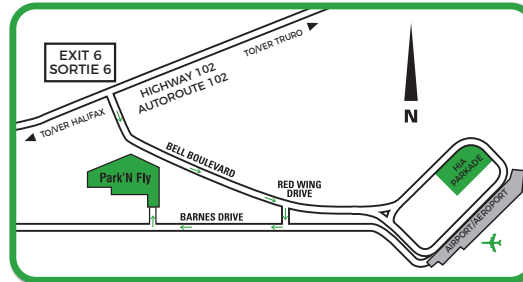

Fall/Winter Savings!

Rabais d'automne/d'hiver

parknfly.ca

PARK'N FLY

HALIFAX

Self Park

20%*

Discount

Off Regular Rates

Libre-Service

20%*

de rabais

sur les tarifs réguliers

Courtesy of / Gracieuseté de : MARITIME TRAVEL

668 Barnes Drive, Halifax Stanfield International Airport, Enfield, Nova Scotia.

FROM HIGHWAY 102 NORTH AND SOUTHBOUND: Take Exit 6 and follow Bell Boulevard, take the next right after Tim Horton's onto Red Wing Drive. Take another right at the stop sign onto Barnes Drive. The entrance to the parking facility is the first right.

668 Barnes Drive, Halifax Stanfield International Airport, Enfield, Nouvelle-Écosse.

À PARTIR DE L'AUTOROUTE 102 NORD ET SUD : Prenez la sortie 6 et suivre Bell Boulevard, puis tournez à droite après Tim Hortons (Red Wing Drive). Puis tournez à droite au panneau d'arrêt (Barnes Drive). L'entrée au terrain de stationnement est la première à droite.

Scan Barcode or Enter Code at check out to receive rates.

Présentez ou Entrez le code à la sortie pour bénéficier du rabais.

PARKING CONDITIONS: *Discount applies off rack rates only. Charge begins at time of check in and is based on a minimum 24-hour period. One week equals 7 consecutive 24-hour periods. Limit one coupon per parking transaction. Not valid with any other discount or promotion. Parking rates subject to surcharges. All rates and surcharges are subject to applicable taxes. Taxes and surcharges are non-discountable. Rates subject to change without notice. **Expires: May 31, 2019.** Park'N Fly is a registered trademark of 1884901 Alberta Ltd.